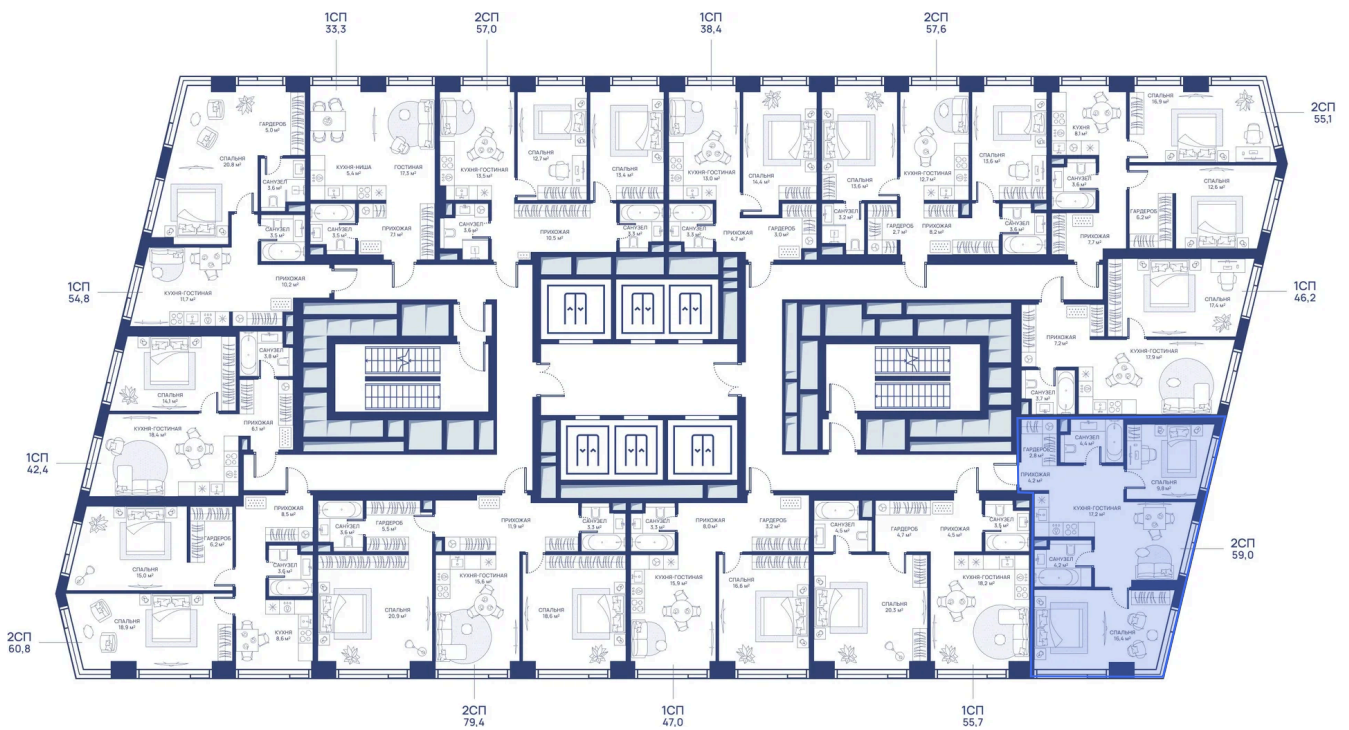

Номер: 245

2 комнатная 59 м²

Отсканируйте QR-код и
смотрите на сайте svet-
dom-o-tebe.ru

~~28 084 000 руб.~~

23 309 720 руб.

Рассрочка 0% на 3 года

Парк

Центр города

Корпус	СВЕТ	Этаж	19
Секция	1	Сдача	1 кв. 2028

23.08.2025 18:57 (Мск)

Не является публичной офертой, цена может быть скорректирована. Информация взята с сайта «svet-dom-o-tebe.ru»

На этаже 19

2 комнатная 59 м²