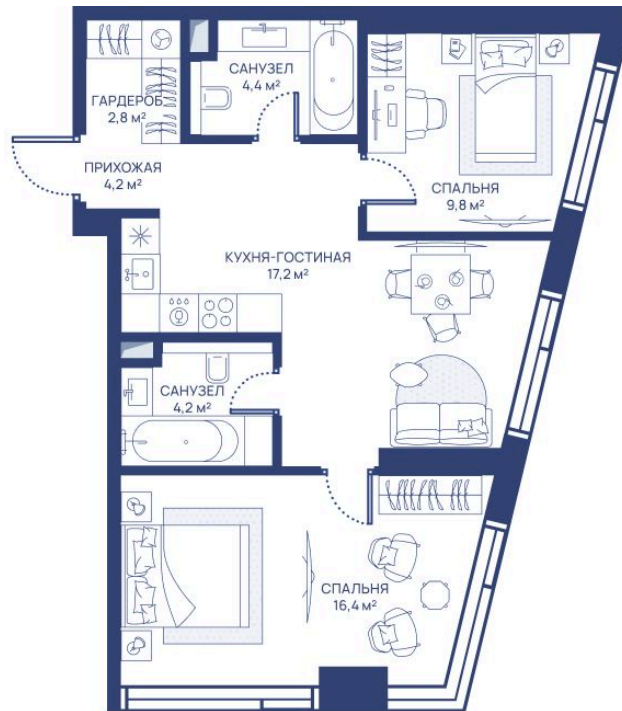

Номер: 245

2 комнатная 59 м²

Отсканируйте QR-код и
смотрите на сайте svet-
dom-o-tebe.ru

~~28 084 000 руб.~~

23 309 720 руб.

Рассрочка 0% на 3 года

Парк

Центр города

Корпус	СВЕТ	Этаж	19
Секция	1	Сдача	1 кв. 2028

23.08.2025 18:57 (Мск)

Не является публичной офертой, цена может быть скорректирована. Информация взята с сайта «svet-dom-o-tebe.ru»

На этаже 19

2 комнатная 59 м²